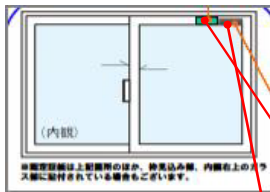

## ラベル貼付位置

**開閉形式の確認**  
 ・ガラス障子を横にスライドして開閉する窓(引き形式)であるか確認してください。

開閉形式が引き形式ではない

開閉形式が引き形式である

**認定証紙の確認**  
 ・障子室内側の右上に、『国土交通大臣認定防火設備 EB9111～9』と記載されている認定証紙が貼られているか確認してください。

認定証紙が貼られていない

認定証紙が貼られている

**社名の確認**  
 ・障子室内側の右上にある製品ラベルに『TOSTEM』と記載されているか確認してください。