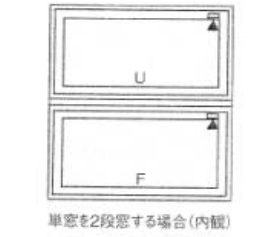

## ラベル貼付位置

**開閉形式の確認**  
 ・ガラス障子を横にスライドして開閉する窓(引き形式)であるか確認してください。

開閉形式が引き形式ではない

開閉形式が引き形式である

**認定証紙の確認**  
 ・障子室内側の右上に、『国土交通大臣認定防火設備 EB9111～9』と記載されている認定証紙が貼られているか確認してください。

認定証紙が貼られていない

認定証紙が貼られている

**社名の確認**  
 ・障子室内側の右上にある製品ラベルに『TOSTEM』と記載されているか確認してください。