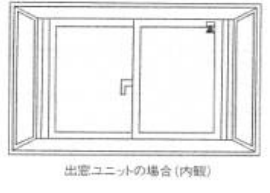

## ラベル貼付位置

**開閉形式の確認**  
 ・ガラス障子を横にスライドして開閉する窓(引き形式)であるか確認してください。

開閉形式が引き形式ではない

開閉形式が引き形式である

**認定証紙の確認**  
 ・障子室内側の右上に、『国土交通大臣認定防火設備 EB9111～9』と記載されている認定証紙が貼られているか確認してください。

認定証紙が貼られていない

認定証紙が貼られている

**社名の確認**  
 ・障子室内側の右上にある製品ラベルに『TOSTEM』と記載されているか確認してください。