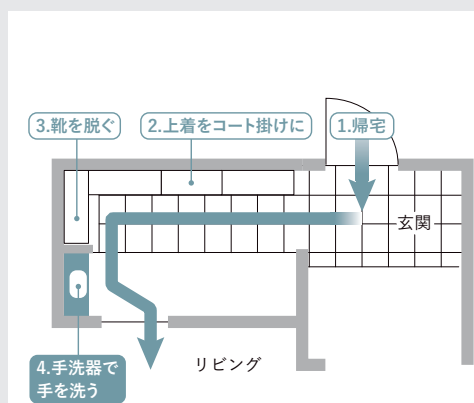

無駄のない動線で「ただいま」をスムーズに

帰宅と同時にコートやバッグはシューズインクローゼットへ。玄関で手洗いが済ませられるので、すぐにリビングに向かえます。